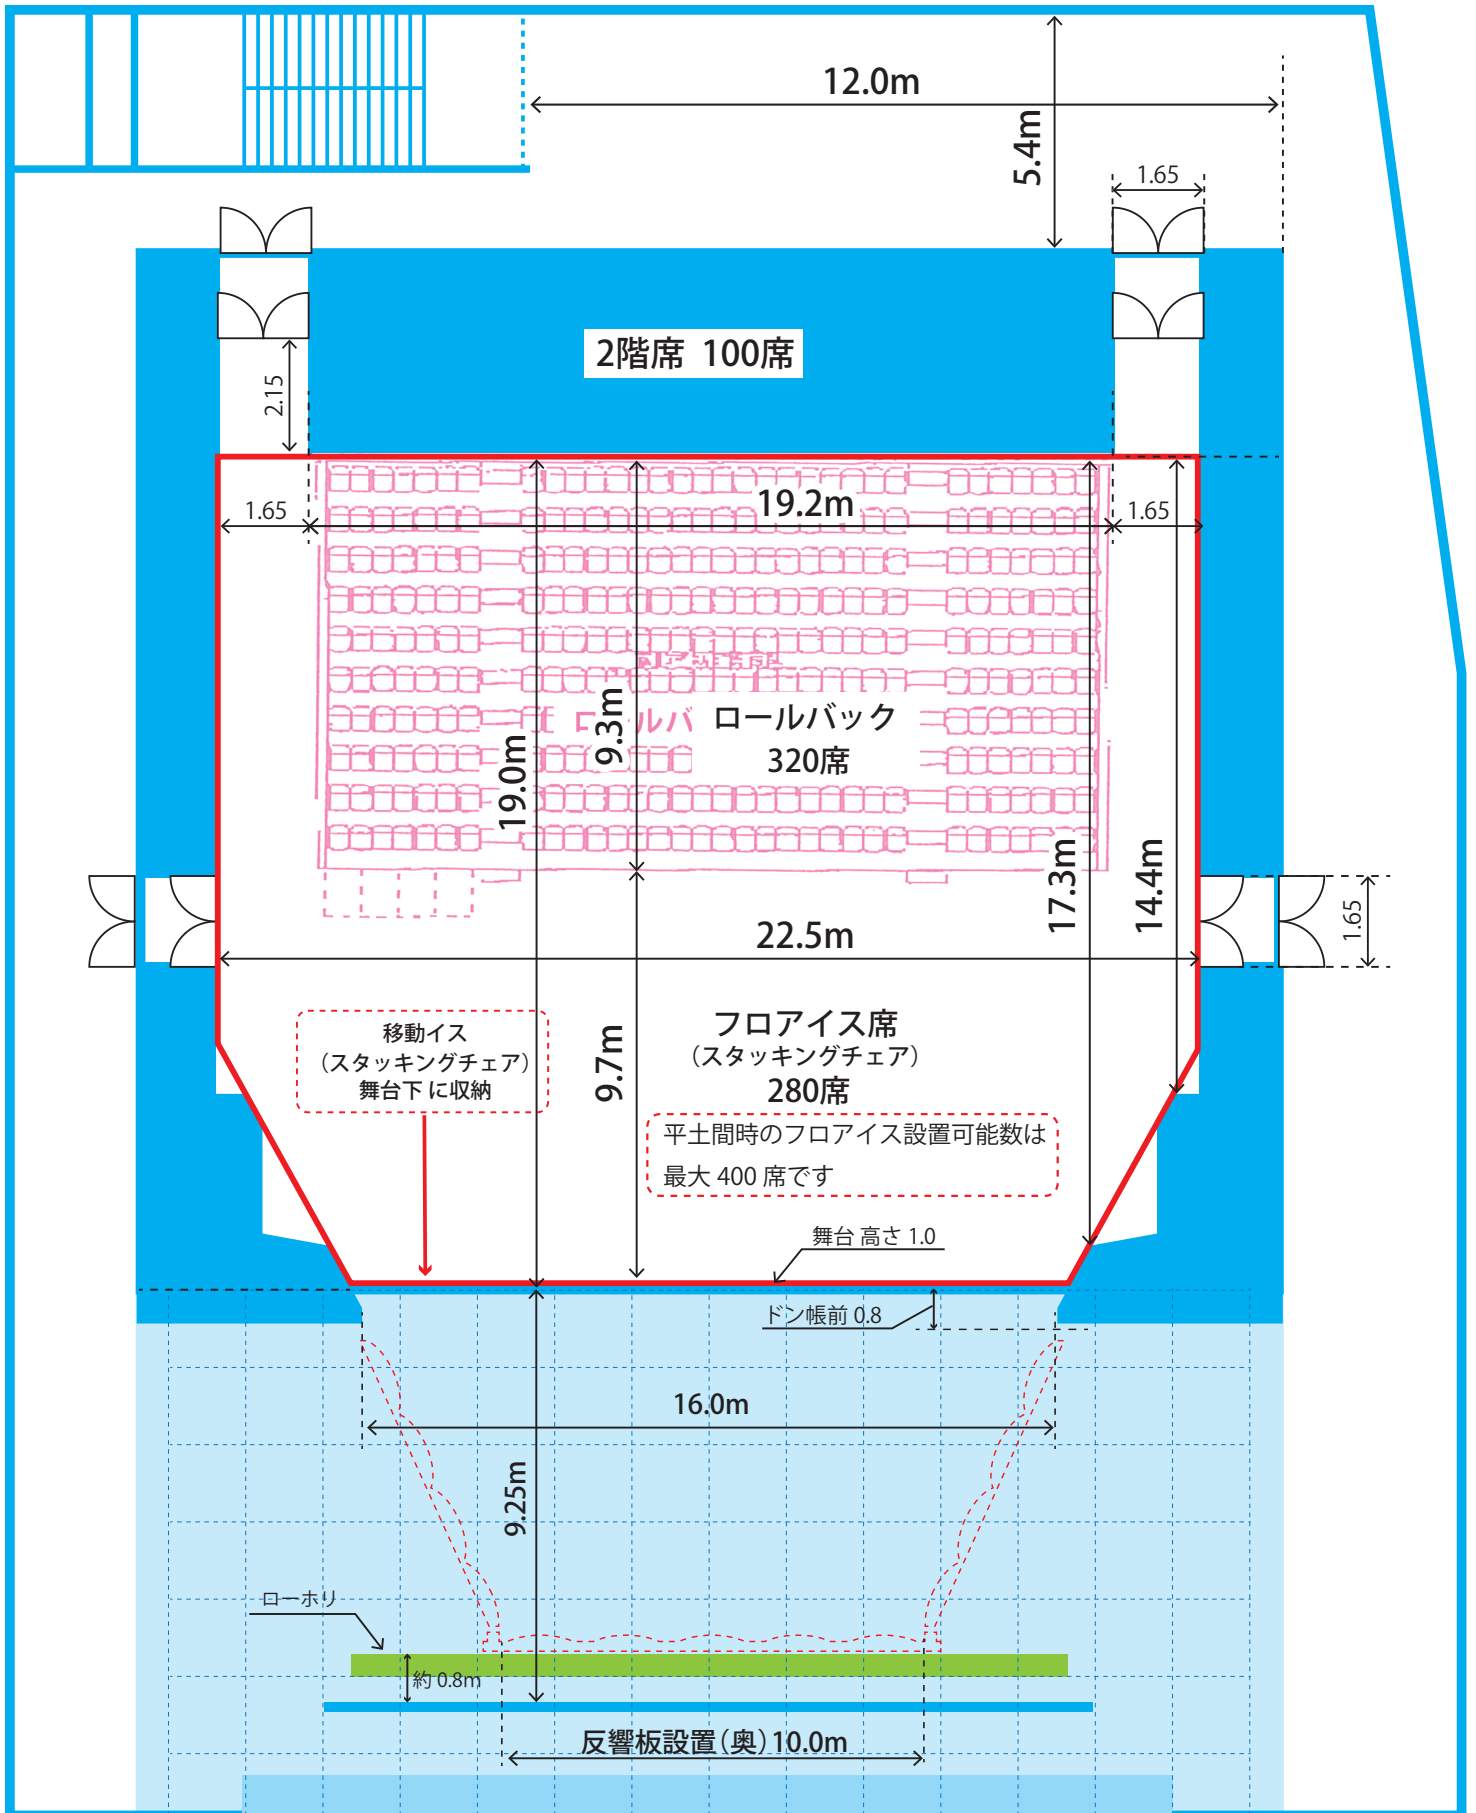

# 大ホール平面図

2階：100席  
 ロールバック：320席  
 移動イス：280席  
 } 計定員：700名

搬入用エレベーター h260cm, w240cm, d350cm